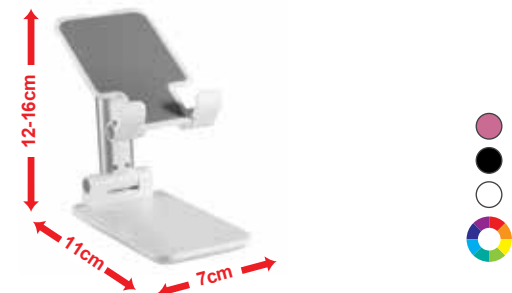

WMH002 (پایه نگهدارنده تاشو موبایل)

- مناسب استفاده برای موبایل های ۴-۷ اینچ
- بدنه مقاوم و پایدار
- قابلیت تنظیم ارتفاع و زاویه
- بهره مندی از پدهای سیلیکونی جهت جلوگیری از لغزش
- قابلیت حمل آسان به واسطه مفاصل تا شونده، حجم و وزن بسیار کم
- جنس: آلومینیوم و پلاستیک
- ** رنگ صورتی دارای آینه می باشد

190