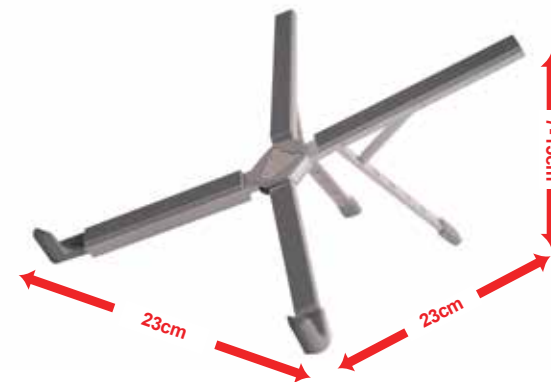

محصول

- قابلیت حمل آسان به واسطه مکانیزم تاشو و وزن کم
- قابلیت تنظیم ارتفاع در ۴ مرحله
- مناسب برای لپ‌تاپ‌های تا ۱۷ اینچ
- جنس: استیل و پدهای سیلیکونی

WLB012

(پایه نگهدارنده لپ تاپ چرخشی)

- بدنه آلومینیومی مقاوم
- بهره‌مندی از پدهای سیلیکونی جهت جلوگیری از لغزش و ایجاد خط و خش بر روی لپ تاپ
- ایجاد گردش هوا و خنک‌کاری لپ تاپ به واسطه شیارهای طراحی شده بر روی صفحه نگهدارنده محصول
- قابلیت حمل آسان به واسطه مکانیزم مفصلی تاشو و وزن کم
- قابلیت تنظیم ارتفاع متناسب با نیاز کاربر
- جلوگیری از ایجاد دردهای اسکلتی و عضلانی
- مناسب برای لپ تاپ‌های تا ۱۷ اینچ (تا ۴ کیلوگرم)
- جنس: استیل و پدهای سیلیکونی
- قابلیت چرخش ۳۶۰ درجه نگهدارنده

WLB013

(نگهدارنده لپ تاپ قابل تنظیم به همراه پورت USB)

- بدنه آلومینیومی مقاوم
- بهره‌مندی از پدهای سیلیکونی جهت جلوگیری از لغزش و ایجاد خط و خش بر روی لپ تاپ
- ایجاد گردش هوا و خنک‌کاری لپ تاپ به واسطه طراحی محصول
- قابلیت حمل آسان به واسطه مکانیزم تاشو و وزن کم
- قابلیت تنظیم ارتفاع در ۶ مرحله
- جلوگیری از ایجاد دردهای اسکلتی و عضلانی
- مناسب برای لپ تاپ‌های تا ۱۵/۶ اینچ
- جنس: آلومینیوم و پدهای سیلیکونی
- Interface: 1xUSBC input, 2xUSBA + 1xUSBC output, 1xUSBC PD