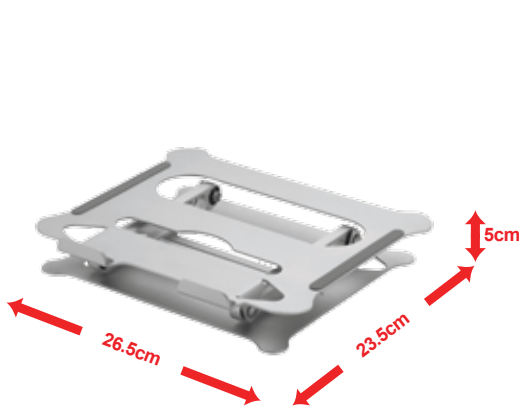

(پایه نگهدارنده دو مانیتور)

WLA013

- اتصال آسان به میز
- قابلیت تنظیم ارتفاع و زاویه مانیتور متناسب با شرایط فیزیکی کاربر
- مناسب برای مانیتورهای ۱۷-۳۰ اینچ (هر مانیتور تا ۱۰ کیلوگرم)
- دارای اهرم جهت تنظیم ارتفاع آسان مانیتور
- قابلیت چرخش ۳۶۰ درجه مانیتور
- دارای مفاصل متحرک با زاویه چرخش ۱۸۰ درجه
- دارای گیره‌های نگهدارنده کابل جهت نظم دهی بیشتر به محیط
- جنس: فلز، آلومینیوم و پلاستیک

WLB009

WLB010

WLB011

WLB012

WLB013

WLB001

(پایه نگهدارنده لپ تاپ قابل حمل)

- بدنه آلومینیومی مقاوم
- بهره‌مندی از پدهای سیلیکونی جهت جلوگیری از لغزش و ایجاد خط و خش بر روی لپ‌تاپ
- خنک‌کاری مناسب و جلوگیری از ایجاد گرمایش اطراف لپ‌تاپ به واسطه طراحی خاص محصول
- قابلیت حمل آسان به واسطه مکانیزم مفصلی تاشو و وزن کم
- قابلیت تنظیم ارتفاع در ۷ مرحله
- حفظ سلامت فیزیکی کاربر و جلوگیری از ایجاد دردهای اسکلتی و عضلانی
- مناسب برای لپ‌تاپ‌های تا ۱۵/۶ اینچ (تا ۶ کیلوگرم)
- جنس: آلومینیوم و پدهای سیلیکونی

WLB002

(پایه نگهدارنده لپ تاپ تنظیم شونده)

- بدنه آلومینیومی مقاوم
- بهره‌مندی از پدهای سیلیکونی جهت جلوگیری از لغزش و ایجاد خط و خش بر روی لپ تاپ
- خنک‌کاری مناسب و جلوگیری از ایجاد گرمایش اطراف لپ تاپ
- قابلیت حمل آسان
- قابلیت تنظیم ارتفاع متناسب با نیاز کاربر
- مناسب برای لپ تاپ‌های تا ۱۷ اینچ (تا ۴ کیلوگرم)
- جنس: آلومینیوم و پدهای سیلیکونی