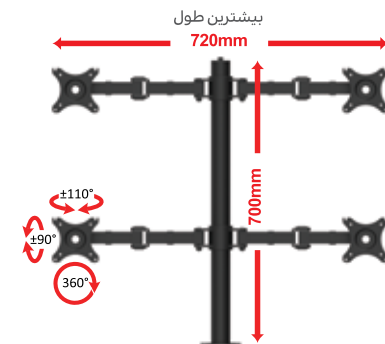

ERGOTECH

KG 3

VESA 75*75 - 100*100

12

WLA004 (پایه نگهدارنده دو مانیتور با جک گازی)

- اتصال آسان به میز
- قابلیت تنظیم ارتفاع و زاویه مانیتور متناسب با شرایط فیزیکی کاربر
- مناسب برای مانیتورهای ۱۷-۳۰ اینچ (هر مانیتور ۲ تا ۹ کیلوگرم)
- دارای جک گازی جهت تنظیم ارتفاع آسان مانیتور
- قابلیت چرخش ۳۶۰ درجه مانیتور
- دارای مفاصل متحرک با زاویه چرخش ۳۶۰ درجه
- دارای محفظه عبور کابل جهت نظم‌دهی بیشتر به محیط
- جنس: آلومینیوم و پلاستیک

WLA005

(پایه نگهدارنده مانیتور و لپ تاپ)

- اتصال آسان به میز
- قابلیت تنظیم ارتفاع و زاویه مانیتور و لپ تاپ متناسب با شرایط فیزیکی کاربر
- مناسب برای مانیتورهای ۱۷-۳۰ اینچ (تا ۱۰ کیلوگرم)
- مناسب برای لپ تاپ های ۱۰ تا ۱۷ اینچ (تا ۴ کیلوگرم)
- دارای اهرم جهت تنظیم ارتفاع آسان مانیتور و لپ تاپ
- دارای گیره نگهدارنده لپ تاپ و سینی شیاردار جهت خنک کاری بهتر آن
- قابلیت چرخش ۳۶۰ درجه مانیتور
- دارای مفاصل متحرک با زاویه چرخش ۱۸۰ درجه
- دارای گیره های نگهدارنده کابل جهت نظم دهی بیشتر به محیط
- جنس: فلز، آلومینیوم و پلاستیک

(پایه نگهدارنده چهار مانیتور)

WLA006

- اتصال آسان به میز
- قابلیت تنظیم ارتفاع و زاویه مانیتور متناسب با شرایط فیزیکی کاربر
- مناسب برای مانیتورهای ۱۷-۳۰ اینچ (هر مانیتور تا ۱۰ کیلوگرم)
- دارای اهرم جهت تنظیم ارتفاع آسان مانیتور
- قابلیت چرخش ۳۶۰ درجه مانیتور
- دارای مفاصل متحرک با زاویه چرخش ۱۸۰ درجه
- دارای گیره‌های نگهدارنده کابل جهت نظم‌دهی بیشتر به محیط
- جنس: فلز، آلومینیوم و پلاستیک