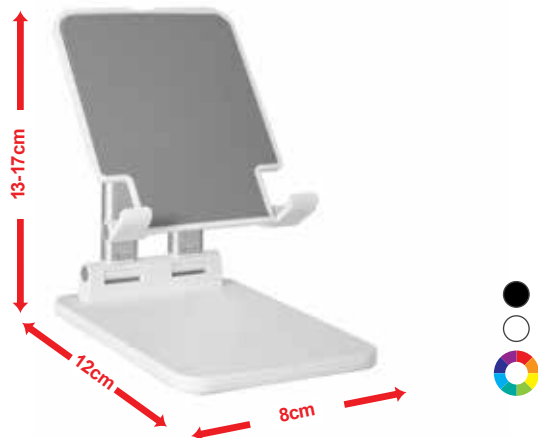

WLA002

(پایه نگهدارنده لپ‌تاپ با جک‌گازی)

- اتصال آسان به میز
- قابلیت تنظیم ارتفاع و زاویه لپ‌تاپ متناسب با شرایط فیزیکی کاربر
- مناسب برای لپ‌تاپ‌های تا ۱۷ اینچ (تا ۴ کیلوگرم)
- دارای جک‌گازی جهت تنظیم آسان و روان ارتفاع لپ‌تاپ
- قابلیت چرخش ۳۶۰ درجه مانیتور
- دارای مفاصل متحرک با زاویه چرخش ۳۶۰ درجه
- دارای محفظه عبور کابل جهت نظم‌دهی بیشتر به محیط
- جنس: آلومینیوم، و فلز

WMH009

WMH011

WMH004 (پایه نگهدارنده تاشو تبلت)

- مناسب استفاده برای تبلت های ۷-۱۳ اینچ
- بدنه مقاوم و پایدار
- قابلیت تنظیم ارتفاع و زاویه
- بهره مندی از پدهای سیلیکونی جهت جلوگیری از لغزش
- قابلیت حمل آسان به واسطه مفاصل تا شونده، حجم و وزن بسیار کم
- جنس: فلز، پلاستیک پلی کربنات و ABS