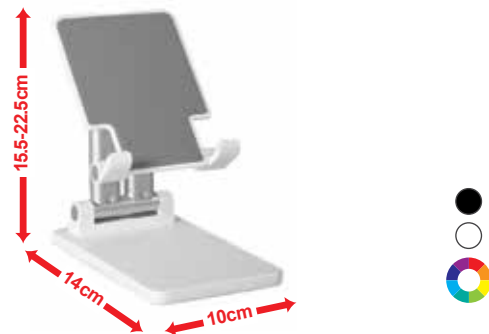

WMH009

WMH011

WMH004 (پایه نگهدارنده تاشو تبلت)

- مناسب استفاده برای تبلت های ۷-۱۳ اینچ
- بدنه مقاوم و پایدار
- قابلیت تنظیم ارتفاع و زاویه
- بهره مندی از پدهای سیلیکونی جهت جلوگیری از لغزش
- قابلیت حمل آسان به واسطه مفاصل تا شونده، حجم و وزن بسیار کم
- جنس: فلز، پلاستیک پلی کربنات و ABS

 520

WMH003 (پایه نگهدارنده تاشو موبایل و تبلت)

- مناسب استفاده برای موبایل و تبلت های ۵-۱۳ اینچ
- بدنه مقاوم و پایدار
- قابلیت تنظیم ارتفاع و زاویه
- بهره مندی از پدهای سیلیکونی جهت جلوگیری از لغزش
- قابلیت حمل آسان به واسطه مفاصل تا شونده، حجم و وزن بسیار کم
- جنس: آلومینیوم و پلاستیک