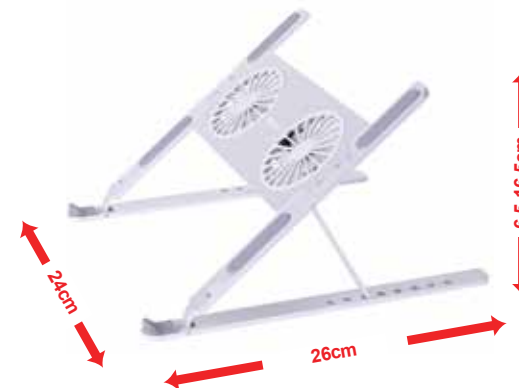

WLB005

(خنک کننده لپ تاپ قابل حمل)

- بدنه آلومینیومی مقاوم
- بهره‌مندی از پدهای سیلیکونی جهت جلوگیری از لغزش و ایجاد خط و خش بر روی لپ تاپ
- ایجاد گردش هوا و خنک کاری لپ تاپ به واسطه فن‌های قدرتمند دارای نور RGB
- قابلیت حمل آسان به واسطه مکانیزم مفصلی تاشو و وزن کم
- قابلیت تنظیم ارتفاع در ۷ مرحله
- مناسب برای لپ تاپ‌های تا ۱۷ اینچ
- جنس: آلومینیوم و پدهای سیلیکونی