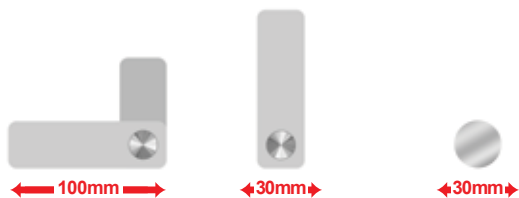

WMH007

(پایه نگهدارنده موبایل کنار نمایشگر)

- مناسب استفاده برای موبایل تا ۶/۵ اینچ
- بدنه مقاوم
- دارای چسب دو طرفه 3M محکم
- دارای مکانیزم مفصلی با زاویه تا شونددگی $\pm 90^\circ$
- دارای دیسک فلزی جهت اتصال مغناطیسی به انواع گوشی
- جنس: آلومینیوم