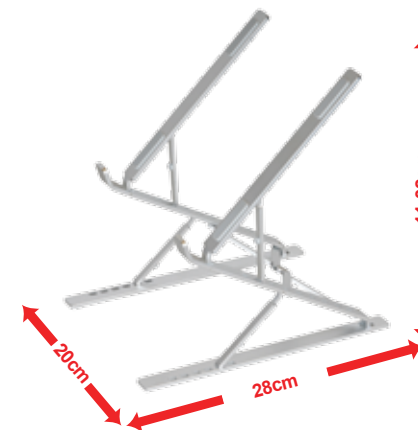

WLB006

(پایه نگهدارنده لپ تاپ تنظیم شونده)

- بدنه آلومینیومی مقاوم
- بهره مندی از پدهای سیلیکونی جهت جلوگیری از لغزش و ایجاد خط و خش بر روی لپ تاپ
- خنک کاری مناسب و جلوگیری از ایجاد گرمایش اطراف لپ تاپ
- قابلیت حمل آسان
- قابلیت تنظیم ارتفاع متناسب با نیاز کاربر
- مناسب برای لپ تاپ های تا ۱۷ اینچ (تا ۴ کیلوگرم)
- جنس: آلومینیوم و پدهای سیلیکونی

WLB007

(پایه نگهدارنده لپ تاپ قابل حمل)

- بدنه آلومینیومی مقاوم
- بهره‌مندی از پدهای سیلیکونی جهت جلوگیری از لغزش و ایجاد خط و خش بر روی لپ تاپ
- خنک‌کاری مناسب و جلوگیری از ایجاد گرمایش اطراف لپ تاپ به واسطه طراحی خاص محصول
- قابلیت حمل آسان به واسطه مکانیزم مفصلی تاشو و وزن کم
- قابلیت تنظیم ارتفاع در ۱۳ مرحله
- مناسب برای لپ تاپ‌های تا ۱۷ اینچ (تا ۶ کیلوگرم)
- جنس: آلومینیوم و پدهای سیلیکونی