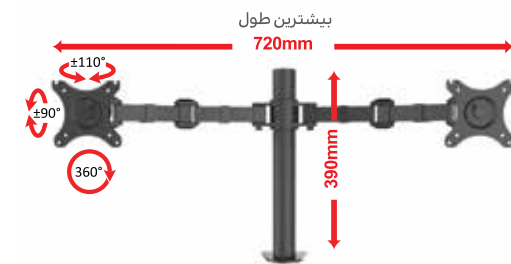

WLA10

(پایه نگهدارنده مانیتور)

- اتصال آسان به میز
- قابلیت تنظیم ارتفاع و زاویه مانیتور متناسب با شرایط فیزیکی کاربر
- مناسب برای مانیتورهای ۱۷-۳۰ اینچ (تا ۱۰ کیلوگرم)
- دارای اهرم جهت تنظیم ارتفاع آسان مانیتور
- دارای محفظه عبور کابل مانیتور جهت نظم بیشتر میز کار
- قابلیت چرخش ۳۶۰ درجه مانیتور
- دارای مفاصل متحرک با زاویه چرخش ۱۸۰ درجه
- جنس: فلز، آلومینیوم و پلاستیک

تنظیم مانیتور با آچار آلن

WLA012

(پایه نگهدارنده دو مانیتور رومیزی)

- دارای پایه های مستحکم رومیزی
- قابلیت تنظیم ارتفاع و زاویه مانیتور متناسب با شرایط فیزیکی کاربر
- مناسب برای مانیتورهای ۱۷-۳۰ اینچ (هر مانیتور تا ۱۰ کیلوگرم)
- مناسب برای مانیتورهای مطابق با استاندارد VESA (فاصله پیچ ها ۷۵*۷۵ یا ۱۰۰*۱۰۰ میلیمتر)
- دارای اهرم جهت تنظیم ارتفاع آسان مانیتور
- قابلیت چرخش ۳۶۰ درجه مانیتور
- دارای مفاصل متحرک با زاویه چرخش ۱۸۰ درجه
- دارای گیره های نگهدارنده کابل جهت نظم دهی بیشتر به محیط
- جنس: فلز، آلومینیوم و پلاستیک

(پایه نگهدارنده دو مانیتور)

WLA013

- اتصال آسان به میز
- قابلیت تنظیم ارتفاع و زاویه مانیتور متناسب با شرایط فیزیکی کاربر
- مناسب برای مانیتورهای ۱۷-۳۰ اینچ (هر مانیتور تا ۱۰ کیلوگرم)
- دارای اهرم جهت تنظیم ارتفاع آسان مانیتور
- قابلیت چرخش ۳۶۰ درجه مانیتور
- دارای مفاصل متحرک با زاویه چرخش ۱۸۰ درجه
- دارای گیره‌های نگهدارنده کابل جهت نظم دهی بیشتر به محیط
- جنس: فلز، آلومینیوم و پلاستیک