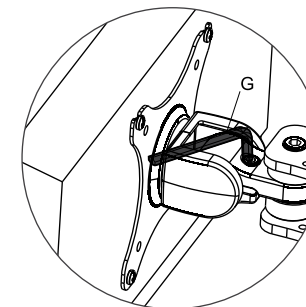

(پایه نگهدارنده چهار مانیتور)

WLA006

- اتصال آسان به میز
- قابلیت تنظیم ارتفاع و زاویه مانیتور متناسب با شرایط فیزیکی کاربر
- مناسب برای مانیتورهای ۱۷-۳۰ اینچ (هر مانیتور تا ۱۰ کیلوگرم)
- دارای اهرم جهت تنظیم ارتفاع آسان مانیتور
- قابلیت چرخش ۳۶۰ درجه مانیتور
- دارای مفاصل متحرک با زاویه چرخش ۱۸۰ درجه
- دارای گیره‌های نگهدارنده کابل جهت نظم‌دهی بیشتر به محیط
- جنس: فلز، آلومینیوم و پلاستیک

WLA009

(پایه نگهدارنده چهار مانیتور رومیزی)

- دارای پایه‌های مستحکم رومیزی
- قابلیت تنظیم ارتفاع و زاویه مانیتور متناسب با شرایط فیزیکی کاربر
- مناسب برای مانیتورهای ۱۷-۳۰ اینچ (هر مانیتور تا ۱۰ کیلوگرم)
- دارای اهرم جهت تنظیم ارتفاع آسان مانیتور
- قابلیت چرخش ۳۶۰ درجه مانیتور
- دارای مفاصل متحرک با زاویه چرخش ۱۸۰ درجه
- دارای گیره‌های نگهدارنده کابل جهت نظم‌دهی بیشتر به محیط
- جنس: فلز، آلومینیوم و پلاستیک

WLA10

(پایه نگهدارنده مانیتور)

- اتصال آسان به میز
- قابلیت تنظیم ارتفاع و زاویه مانیتور متناسب با شرایط فیزیکی کاربر
- مناسب برای مانیتورهای ۱۷-۳۰ اینچ (تا ۱۰ کیلوگرم)
- دارای اهرم جهت تنظیم ارتفاع آسان مانیتور
- دارای محفظه عبور کابل مانیتور جهت نظم بیشتر میز کار
- قابلیت چرخش ۳۶۰ درجه مانیتور
- دارای مفاصل متحرک با زاویه چرخش ۱۸۰ درجه
- جنس: فلز، آلومینیوم و پلاستیک

تنظیم مانیتور با آچار آلن

WLA012

(پایه نگهدارنده دو مانیتور رومیزی)

- دارای پایه های مستحکم رومیزی
- قابلیت تنظیم ارتفاع و زاویه مانیتور متناسب با شرایط فیزیکی کاربر
- مناسب برای مانیتورهای ۱۷-۳۰ اینچ (هر مانیتور تا ۱۰ کیلوگرم)
- مناسب برای مانیتورهای مطابق با استاندارد VESA (فاصله پیچ ها ۷۵*۷۵ یا ۱۰۰*۱۰۰ میلیمتر)
- دارای اهرم جهت تنظیم ارتفاع آسان مانیتور
- قابلیت چرخش ۳۶۰ درجه مانیتور
- دارای مفاصل متحرک با زاویه چرخش ۱۸۰ درجه
- دارای گیره های نگهدارنده کابل جهت نظم دهی بیشتر به محیط
- جنس: فلز، آلومینیوم و پلاستیک