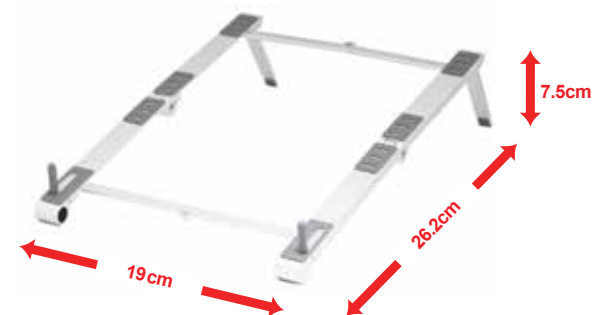

WLB003

(پایه نگهدارنده لپ تاپ جیبی)

- مناسب استفاده برای لپ تاپ، تبلت و موبایل
- بدنه آلومینیومی مقاوم
- بهره‌مندی از پدهای سیلیکونی جهت جلوگیری از لغزش و ایجاد خط و خش بر روی لپ تاپ، تبلت و موبایل
- خنک‌کاری مناسب و جلوگیری از ایجاد گرمایش اطراف لپ تاپ
- قابلیت حمل آسان به واسطه مفاصل تاشونده، حجم و وزن بسیار کم
- مناسب برای لپ تاپ‌های تا ۱۷ اینچ
- مناسب برای انواع تبلت و موبایل
- جنس: آلومینیوم و پدهای سیلیکونی