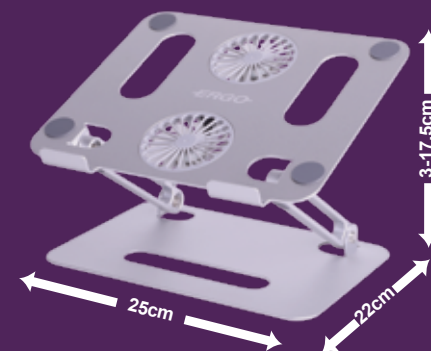

WLB002

(پایه نگهدارنده لپ تاپ تنظیم شونده)

- بدنه آلومینیومی مقاوم
- بهره‌مندی از پدهای سیلیکونی جهت جلوگیری از لغزش و ایجاد خط و خش بر روی لپ تاپ
- خنک‌کاری مناسب و جلوگیری از ایجاد گرمایش اطراف لپ تاپ
- قابلیت حمل آسان
- قابلیت تنظیم ارتفاع متناسب با نیاز کاربر
- مناسب برای لپ تاپ‌های تا ۱۷ اینچ (تا ۴ کیلوگرم)
- جنس: آلومینیوم و پدهای سیلیکونی

WLB003

(پایه نگهدارنده لپ تاپ جیبی)

- مناسب استفاده برای لپ تاپ، تبلت و موبایل
- بدنه آلومینیومی مقاوم
- بهره‌مندی از پدهای سیلیکونی جهت جلوگیری از لغزش و ایجاد خط و خش بر روی لپ تاپ، تبلت و موبایل
- خنک‌کاری مناسب و جلوگیری از ایجاد گرمایش اطراف لپ تاپ
- قابلیت حمل آسان به واسطه مفاصل تاشونده، حجم و وزن بسیار کم
- مناسب برای لپ تاپ‌های تا ۱۷ اینچ
- مناسب برای انواع تبلت و موبایل
- جنس: آلومینیوم و پدهای سیلیکونی

WLB004

(خنک کننده لپ تاپ تنظیم شونده)

- بدنه آلومینیومی مقاوم
- بهره‌مندی از پدهای سیلیکونی جهت جلوگیری از لغزش و ایجاد خط و خش بر روی لپ تاپ
- ایجاد گردش هوا و خنک کاری لپ تاپ به واسطه فن‌های قدرتمند دارای نور RGB
- قابلیت حمل آسان به واسطه مکانیزم مفصلی تاشو و وزن کم
- قابلیت تنظیم ارتفاع متناسب با نیاز کاربر
- مناسب برای لپ تاپ‌های تا ۱۷ اینچ (تا ۴ کیلوگرم)
- جنس: آلومینیوم و پدهای سیلیکونی