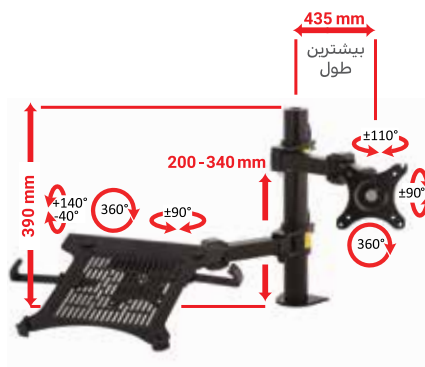

WLA003

(پایه نگهدارنده مانیتور)

- اتصال آسان به میز
- قابلیت تنظیم ارتفاع و زاویه مانیتور متناسب با شرایط فیزیکی کاربر
- مناسب برای مانیتورهای ۱۷-۳۰ اینچ (تا ۱۰ کیلوگرم)
- دارای اهرم جهت تنظیم ارتفاع آسان مانیتور
- قابلیت چرخش ۳۶۰ درجه مانیتور
- دارای مفاصل متحرک با زاویه چرخش ۱۸۰ درجه
- دارای گیره‌های نگهدارنده کابل جهت نظم‌دهی بیشتر به محیط
- جنس: فلز، آلومینیوم و پلاستیک

ERGOTECH

KG 3

VESA 75*75 - 100*100

12

WLA004 (پایه نگهدارنده دو مانیتور با جک گازی)

- اتصال آسان به میز
- قابلیت تنظیم ارتفاع و زاویه مانیتور متناسب با شرایط فیزیکی کاربر
- مناسب برای مانیتورهای ۱۷-۳۰ اینچ (هر مانیتور ۲ تا ۹ کیلوگرم)
- دارای جک گازی جهت تنظیم ارتفاع آسان مانیتور
- قابلیت چرخش ۳۶۰ درجه مانیتور
- دارای مفاصل متحرک با زاویه چرخش ۳۶۰ درجه
- دارای محفظه عبور کابل جهت نظم‌دهی بیشتر به محیط
- جنس: آلومینیوم و پلاستیک

WLA005

(پایه نگهدارنده مانیتور و لپ تاپ)

- اتصال آسان به میز
- قابلیت تنظیم ارتفاع و زاویه مانیتور و لپ تاپ متناسب با شرایط فیزیکی کاربر
- مناسب برای مانیتورهای ۱۷-۳۰ اینچ (تا ۱۰ کیلوگرم)
- مناسب برای لپ تاپ های ۱۰ تا ۱۷ اینچ (تا ۴ کیلوگرم)
- دارای اهرم جهت تنظیم ارتفاع آسان مانیتور و لپ تاپ
- دارای گیره نگهدارنده لپ تاپ و سینی شیاردار جهت خنک کاری بهتر آن
- قابلیت چرخش ۳۶۰ درجه مانیتور
- دارای مفاصل متحرک با زاویه چرخش ۱۸۰ درجه
- دارای گیره های نگهدارنده کابل جهت نظم دهی بیشتر به محیط
- جنس: فلز، آلومینیوم و پلاستیک

(پایه نگهدارنده چهار مانیتور)

WLA006

- اتصال آسان به میز
- قابلیت تنظیم ارتفاع و زاویه مانیتور متناسب با شرایط فیزیکی کاربر
- مناسب برای مانیتورهای ۱۷-۳۰ اینچ (هر مانیتور تا ۱۰ کیلوگرم)
- دارای اهرم جهت تنظیم ارتفاع آسان مانیتور
- قابلیت چرخش ۳۶۰ درجه مانیتور
- دارای مفاصل متحرک با زاویه چرخش ۱۸۰ درجه
- دارای گیره‌های نگهدارنده کابل جهت نظم‌دهی بیشتر به محیط
- جنس: فلز، آلومینیوم و پلاستیک