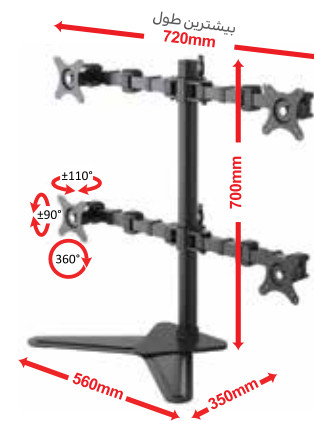

WLA005

(پایه نگهدارنده مانیتور و لپ تاپ)

- اتصال آسان به میز
- قابلیت تنظیم ارتفاع و زاویه مانیتور و لپ تاپ متناسب با شرایط فیزیکی کاربر
- مناسب برای مانیتورهای ۱۷-۳۰ اینچ (تا ۱۰ کیلوگرم)
- مناسب برای لپ تاپ های ۱۰ تا ۱۷ اینچ (تا ۴ کیلوگرم)
- دارای اهرم جهت تنظیم ارتفاع آسان مانیتور و لپ تاپ
- دارای گیره نگهدارنده لپ تاپ و سینی شیاردار جهت خنک کاری بهتر آن
- قابلیت چرخش ۳۶۰ درجه مانیتور
- دارای مفاصل متحرک با زاویه چرخش ۱۸۰ درجه
- دارای گیره های نگهدارنده کابل جهت نظم دهی بیشتر به محیط
- جنس: فلز، آلومینیوم و پلاستیک

(پایه نگهدارنده چهار مانیتور)

WLA006

- اتصال آسان به میز
- قابلیت تنظیم ارتفاع و زاویه مانیتور متناسب با شرایط فیزیکی کاربر
- مناسب برای مانیتورهای ۱۷-۳۰ اینچ (هر مانیتور تا ۱۰ کیلوگرم)
- دارای اهرم جهت تنظیم ارتفاع آسان مانیتور
- قابلیت چرخش ۳۶۰ درجه مانیتور
- دارای مفاصل متحرک با زاویه چرخش ۱۸۰ درجه
- دارای گیره‌های نگهدارنده کابل جهت نظم‌دهی بیشتر به محیط
- جنس: فلز، آلومینیوم و پلاستیک

WLA009

(پایه نگهدارنده چهار مانیتور رومیزی)

- دارای پایه‌های مستحکم رومیزی
- قابلیت تنظیم ارتفاع و زاویه مانیتور متناسب با شرایط فیزیکی کاربر
- مناسب برای مانیتورهای ۱۷-۳۰ اینچ (هر مانیتور تا ۱۰ کیلوگرم)
- دارای اهرم جهت تنظیم ارتفاع آسان مانیتور
- قابلیت چرخش ۳۶۰ درجه مانیتور
- دارای مفاصل متحرک با زاویه چرخش ۱۸۰ درجه
- دارای گیره‌های نگهدارنده کابل جهت نظم‌دهی بیشتر به محیط
- جنس: فلز، آلومینیوم و پلاستیک

WLA10

(پایه نگهدارنده مانیتور)

- اتصال آسان به میز
- قابلیت تنظیم ارتفاع و زاویه مانیتور متناسب با شرایط فیزیکی کاربر
- مناسب برای مانیتورهای ۱۷-۳۰ اینچ (تا ۱۰ کیلوگرم)
- دارای اهرم جهت تنظیم ارتفاع آسان مانیتور
- دارای محفظه عبور کابل مانیتور جهت نظم بیشتر میز کار
- قابلیت چرخش ۳۶۰ درجه مانیتور
- دارای مفاصل متحرک با زاویه چرخش ۱۸۰ درجه
- جنس: فلز، آلومینیوم و پلاستیک