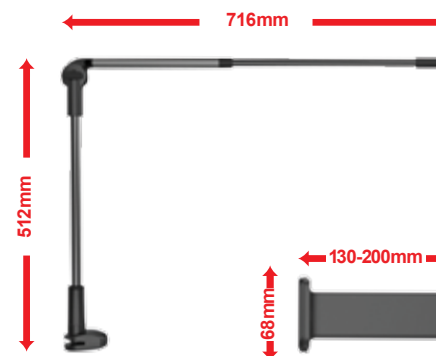

 225

WMH002 (پایه نگهدارنده تاشو موبایل)

- مناسب استفاده برای موبایل های ۴-۷ اینچ
- بدنه مقاوم و پایدار
- قابلیت تنظیم ارتفاع و زاویه
- بهره مندی از پدهای سیلیکونی جهت جلوگیری از لغزش
- قابلیت حمل آسان به واسطه مفاصل تا شونده، حجم و وزن بسیار کم
- جنس: آلومینیوم و پلاستیک
- ** رنگ صورتی دارای آینه می باشد

 190

WMH005

(پایه نگهدارنده منعطف موبایل و تبلت)

- نصب ساده و آسان
- بازو منعطف و شکل پذیر جهت قرارگیری در موقعیت دلخواه
- عدم نیاز کاربر به نگه داشتن طولانی مدت موبایل و تبلت با دست هنگام استفاده
- مناسب برای تماس تصویری، ضبط ویدئو و تماشای فیلم
- گیره نگهدارنده فوری جهت نگهداشتن محکم دستگاه با قابلیت چرخش ۳۶۰ درجه
- دارای بازوی بلند برای قرارگیری بهتر دستگاه در مقابل کاربر
- دارای گیره پیچی جهت اتصال آسان به انواع صفحات و پایه ها
- قابلیت تحمل وزن گوشی و تبلت تا ۲ کیلوگرم
- جنس: آلومینیوم و پلاستیک ABS

WMH006 (پایه نگهدارنده دیواری و رومیزی موبایل و تبلت)

- قابل استفاده به صورت رومیزی و دیواری
- قرارگیری در موقعیت دلخواه با توجه به نیاز کاربر
- سبک با قابلیت حمل آسان
- امکان اتصال راحت هندزفری و شارژر
- قابلیت چرخش ۳۶۰ درجه گیره نگهدارنده جهت قرارگیری در بهترین حالت با توجه به موقعیت کاربر
- مناسب برای تماشای فیلم، تماس تصویری و ...
- قابل استفاده در آشپزخانه، حین کار، زمان استراحت و ...
- بازوی متحرک با مکانیزم مفصلی و زاویه تا شونگی ۲۲۵ درجه
- جنس: آلومینیوم و پلاستیک ABS