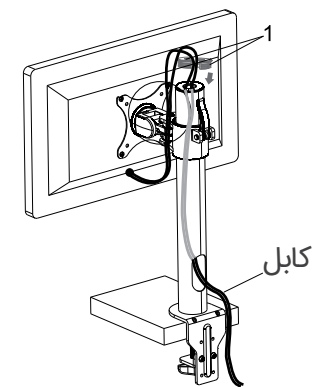

(پایه نگهدارنده چهار مانیتور)

WLA006

- اتصال آسان به میز
- قابلیت تنظیم ارتفاع و زاویه مانیتور متناسب با شرایط فیزیکی کاربر
- مناسب برای مانیتورهای ۱۷-۳۰ اینچ (هر مانیتور تا ۱۰ کیلوگرم)
- دارای اهرم جهت تنظیم ارتفاع آسان مانیتور
- قابلیت چرخش ۳۶۰ درجه مانیتور
- دارای مفاصل متحرک با زاویه چرخش ۱۸۰ درجه
- دارای گیره‌های نگهدارنده کابل جهت نظم‌دهی بیشتر به محیط
- جنس: فلز، آلومینیوم و پلاستیک

WLA009

(پایه نگهدارنده چهار مانیتور رومیزی)

- دارای پایه‌های مستحکم رومیزی
- قابلیت تنظیم ارتفاع و زاویه مانیتور متناسب با شرایط فیزیکی کاربر
- مناسب برای مانیتورهای ۱۷-۳۰ اینچ (هر مانیتور تا ۱۰ کیلوگرم)
- دارای اهرم جهت تنظیم ارتفاع آسان مانیتور
- قابلیت چرخش ۳۶۰ درجه مانیتور
- دارای مفاصل متحرک با زاویه چرخش ۱۸۰ درجه
- دارای گیره‌های نگهدارنده کابل جهت نظم‌دهی بیشتر به محیط
- جنس: فلز، آلومینیوم و پلاستیک

WLA10

(پایه نگهدارنده مانیتور)

- اتصال آسان به میز
- قابلیت تنظیم ارتفاع و زاویه مانیتور متناسب با شرایط فیزیکی کاربر
- مناسب برای مانیتورهای ۱۷-۳۰ اینچ (تا ۱۰ کیلوگرم)
- دارای اهرم جهت تنظیم ارتفاع آسان مانیتور
- دارای محفظه عبور کابل مانیتور جهت نظم بیشتر میز کار
- قابلیت چرخش ۳۶۰ درجه مانیتور
- دارای مفاصل متحرک با زاویه چرخش ۱۸۰ درجه
- جنس: فلز، آلومینیوم و پلاستیک

تنظیم مانیتور با آچار آلن

WLA012

(پایه نگهدارنده دو مانیتور رومیزی)

- دارای پایه های مستحکم رومیزی
- قابلیت تنظیم ارتفاع و زاویه مانیتور متناسب با شرایط فیزیکی کاربر
- مناسب برای مانیتورهای ۱۷-۳۰ اینچ (هر مانیتور تا ۱۰ کیلوگرم)
- مناسب برای مانیتورهای مطابق با استاندارد VESA (فاصله پیچ ها ۷۵*۷۵ یا ۱۰۰*۱۰۰ میلیمتر)
- دارای اهرم جهت تنظیم ارتفاع آسان مانیتور
- قابلیت چرخش ۳۶۰ درجه مانیتور
- دارای مفاصل متحرک با زاویه چرخش ۱۸۰ درجه
- دارای گیره های نگهدارنده کابل جهت نظم دهی بیشتر به محیط
- جنس: فلز، آلومینیوم و پلاستیک