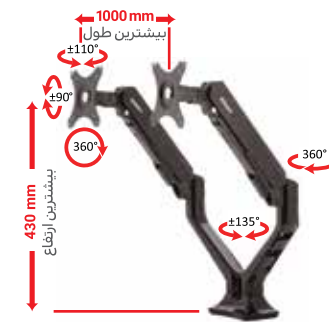

WLA003

(پایه نگهدارنده مانیتور)

- اتصال آسان به میز
- قابلیت تنظیم ارتفاع و زاویه مانیتور متناسب با شرایط فیزیکی کاربر
- مناسب برای مانیتورهای ۱۷-۳۰ اینچ (تا ۱۰ کیلوگرم)
- دارای اهرم جهت تنظیم ارتفاع آسان مانیتور
- قابلیت چرخش ۳۶۰ درجه مانیتور
- دارای مفاصل متحرک با زاویه چرخش ۱۸۰ درجه
- دارای گیره‌های نگهدارنده کابل جهت نظم‌دهی بیشتر به محیط
- جنس: فلز، آلومینیوم و پلاستیک

ERGOTECH

KG 3

VESA 75*75 - 100*100

12

WLA004 (پایه نگهدارنده دو مانیتور با جک گازی)

- اتصال آسان به میز
- قابلیت تنظیم ارتفاع و زاویه مانیتور متناسب با شرایط فیزیکی کاربر
- مناسب برای مانیتورهای ۱۷-۳۰ اینچ (هر مانیتور ۲ تا ۹ کیلوگرم)
- دارای جک گازی جهت تنظیم ارتفاع آسان مانیتور
- قابلیت چرخش ۳۶۰ درجه مانیتور
- دارای مفاصل متحرک با زاویه چرخش ۳۶۰ درجه
- دارای محفظه عبور کابل جهت نظم‌دهی بیشتر به محیط
- جنس: آلومینیوم و پلاستیک

WLA005

(پایه نگهدارنده مانیتور و لپ تاپ)

- اتصال آسان به میز
- قابلیت تنظیم ارتفاع و زاویه مانیتور و لپ تاپ متناسب با شرایط فیزیکی کاربر
- مناسب برای مانیتورهای ۱۷-۳۰ اینچ (تا ۱۰ کیلوگرم)
- مناسب برای لپ تاپ های ۱۰ تا ۱۷ اینچ (تا ۴ کیلوگرم)
- دارای اهرم جهت تنظیم ارتفاع آسان مانیتور و لپ تاپ
- دارای گیره نگهدارنده لپ تاپ و سینی شیاردار جهت خنک کاری بهتر آن
- قابلیت چرخش ۳۶۰ درجه مانیتور
- دارای مفاصل متحرک با زاویه چرخش ۱۸۰ درجه
- دارای گیره های نگهدارنده کابل جهت نظم دهی بیشتر به محیط
- جنس: فلز، آلومینیوم و پلاستیک

(پایه نگهدارنده چهار مانیتور)

WLA006

- اتصال آسان به میز
- قابلیت تنظیم ارتفاع و زاویه مانیتور متناسب با شرایط فیزیکی کاربر
- مناسب برای مانیتورهای ۱۷-۳۰ اینچ (هر مانیتور تا ۱۰ کیلوگرم)
- دارای اهرم جهت تنظیم ارتفاع آسان مانیتور
- قابلیت چرخش ۳۶۰ درجه مانیتور
- دارای مفاصل متحرک با زاویه چرخش ۱۸۰ درجه
- دارای گیره‌های نگهدارنده کابل جهت نظم‌دهی بیشتر به محیط
- جنس: فلز، آلومینیوم و پلاستیک