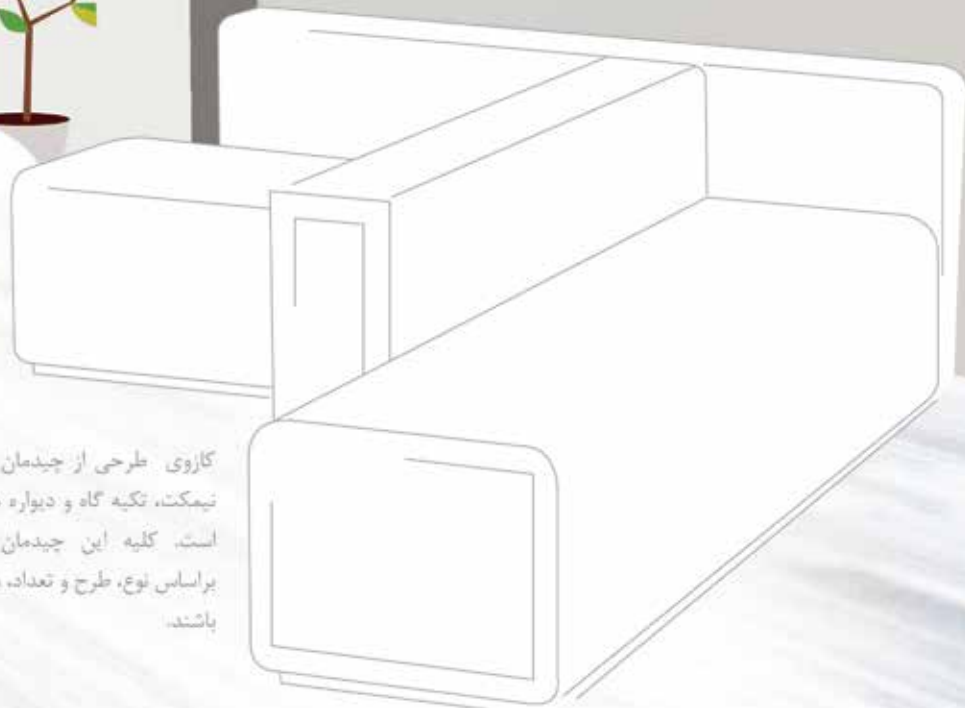

کاروی طراحی از چیدمان مبلمان شامل نیمکت، تکیه گاه و دیواره های جدا کننده است. کلیه این چیدمان ها می تواند براساس نوع، طرح و تعداد، متفاوت و متنوع باشند.