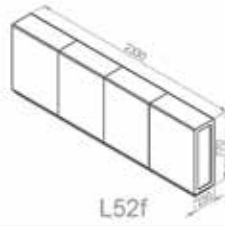

CAUSEWAY LIVE DESIGN

مبل های دو طرفه این
سری امکان استفاده
بیشتر از فضای سالن های
انتظار را فراهم میکند.

L56, L53

L56, L59

L53, L56, L59,
L53s, L56s, L59s

CAUSEWAY LIVE DESIGN

L52h

L52f