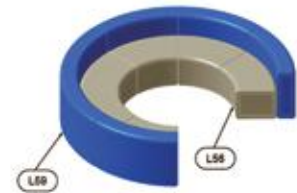

CAUSEWAY LIVE DESIGN

مبل های دو طرفه این
سری امکان استفاده
بیشتر از فضای سالن های
انتظار را فراهم میکند.

L56, L53

L56, L59

L53, L56, L59,
L53s, L56s, L59s

CAUSEWAY LIVE DESIGN

L52h

L52f

L52s

L52

L51h

L51

L51s

L51f

L51n

L57