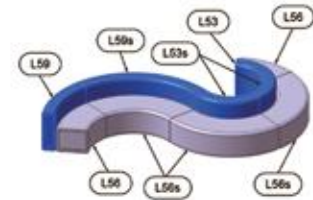

CAUSEWAY LIVE DESIGN

مبل های دو طرفه این
سری امکان استفاده
بیشتر از فضای سالن های
انتظار را فراهم میکند.

L56, L53

L56, L59

L53, L56, L59,
L53s, L56s, L59s

CAUSEWAY LIVE DESIGN

L52h

L52f

L52s

L52

L51h

L51

L51s

L51f

L51n

L57