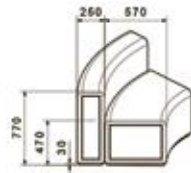

CAUSEWAY LIVE DESIGN

مبل های دو طرفه این
سری امکان استفاده
بیشتر از فضای سالن های
انتظار را فراهم میکند.

L56, L53

L56, L59

L53, L56, L59,
L53s, L56s, L59s

CAUSEWAY LIVE DESIGN

L52h

L52f