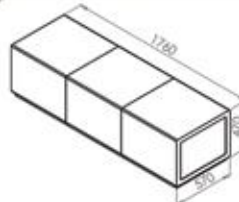

CAUSEWAY LIVE DESIGN

مبل های دو طرفه این
سری امکان استفاده
بیشتر از فضای سالن های
انتظار را فراهم میکند.

L56, L53

L56, L59

L53, L56, L59,
L53s, L56s, L59s

CAUSEWAY LIVE DESIGN

L52h

L52f