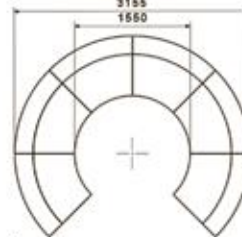

CAUSEWAY LIVE DESIGN

مبل های دو طرفه این
سری امکان استفاده
بیشتر از فضای سالن های
انتظار را فراهم میکند.

L56, L53

L56, L59

L53, L56, L59,
L53s, L56s, L59s

CAUSEWAY LIVE DESIGN

L52h

L52f

L52s

L52

L51h

L51

L51s

L51f

L51n

L57