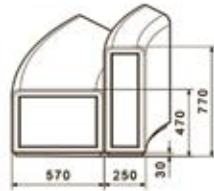

CAUSEWAY LIVE DESIGN

مبل های دو طرفه این
سری امکان استفاده
بیشتر از فضای سالن های
انتظار را فراهم میکند.

L56, L53

L56, L59

L53, L56, L59,
L53s, L56s, L59s

CAUSEWAY LIVE DESIGN

L52h

L52f