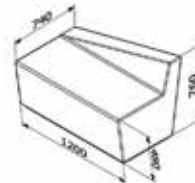

L51s

L51f

L54sl