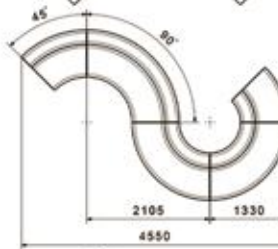

CAUSEWAY LIVE DESIGN

مبل های دو طرفه این
سری امکان استفاده
بیشتر از فضای سالن های
انتظار را فراهم میکند.

L56, L53

L56, L59

L53, L56, L59,
L53s, L56s, L59s

CAUSEWAY LIVE DESIGN

L52h

L52f

L52s

L52

L51h

L51

L51s

L51f

L51n

L57