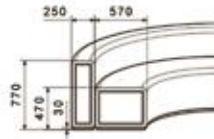

CAUSEWAY LIVE DESIGN

مبل های دو طرفه این
سری امکان استفاده
بیشتر از فضای سالن های
انتظار را فراهم میکند.

L56, L53

L56, L59

L53, L56, L59,
L53s, L56s, L59s

CAUSEWAY LIVE DESIGN

L52h

L52f