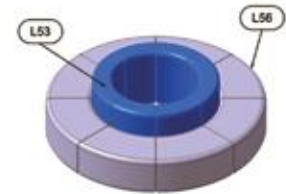

CAUSEWAY LIVE DESIGN

مبل های دو طرفه این
سری امکان استفاده
بیشتر از فضای سالن های
انتظار را فراهم میکند.

L56, L53

L56, L59

L53, L56, L59,
L53s, L56s, L59s

CAUSEWAY LIVE DESIGN

L52h

L52f

L52s

L52

L51h

L51

L51s

L51f

L51n

L57