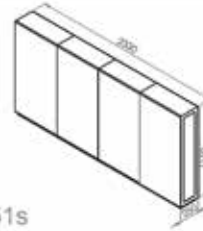

CAUSEWAY LIVE DESIGN

مبل های دو طرفه این
سری امکان استفاده
بیشتر از فضای سالن های
انتظار را فراهم میکند.

L56, L53

L56, L59

L53, L56, L59,
L53s, L56s, L59s

CAUSEWAY LIVE DESIGN

L52h

L52f

L52s

L52

L51h

L51

L51s

L51f

L51n

L57