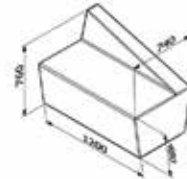

CAUSEWAY LIVE DESIGN

L51n

L54sr