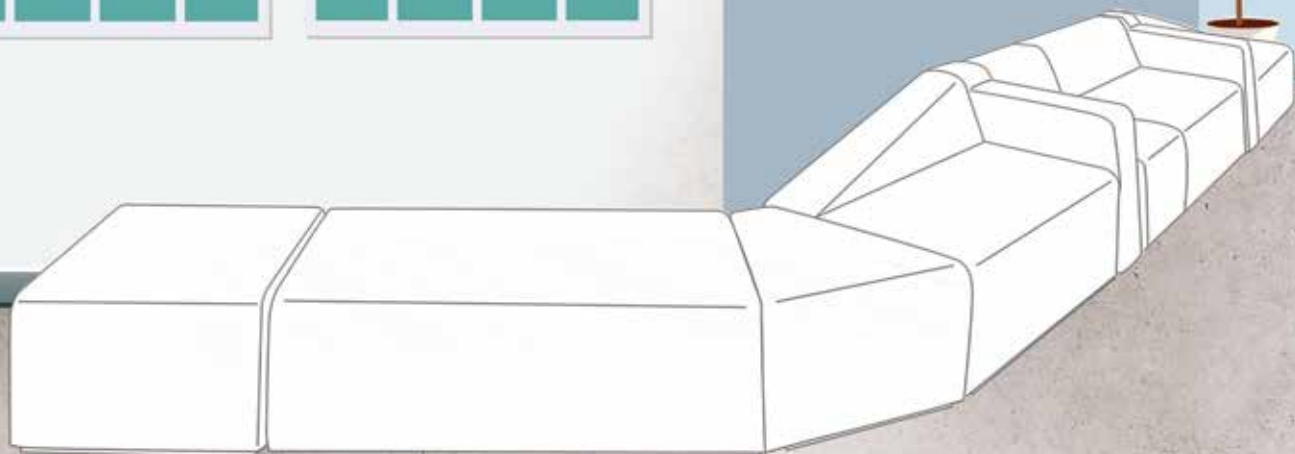

Quality First
Trusts First
Service First
Is Our Main Principle

Live Office Furniture

Causeway
2020

live

CAUSEWAY Live DESIGN

Giant's Causeway, Northern Ireland

ایده این طراحی، از صخره های پدید آمده از طبیعت، در ایرلند شمالی گرفته شده است، که از ۴۰ هزار ستون بازالت Basalts تشکیل شده اند. در واقع فعالیت های آتشفشانی در حدود ۶۰ میلیون سال پیش، منجر به تشکیل ناهمواری ها و صخره هایی به مانند، متقارن و چند وجهی در سواحل شمال شرقی ایرلند شده اند که بلندترین آن ها حدود ۱۲ متر طول دارد. صخره های به مانند که به نظر می رسد به وجود آمدن آن ها ناشی از عبور پهلووان افسانه ای غول بیکر ایرلندی «فین مک کول» باشد. این چهل هزار ستون بازالت به هم پیوسته که در سال ۱۹۸۶ در فهرست میراث جهانی یونسکو ثبت شده اند، یکی از جاذبه های اصلی توریستی می باشد. هر ساله گردشگران و دوستداران طبیعت را به این منطقه افسانه ای جذب می کند.

قطعات زاویه دار این محصول، امکان
چیدمان اریت را فراهم می آورد.

CAUSEWAY Live DESIGN

انحنای قطعات این محصول، امکان ایجاد
چیدمان های مختلف، بصورت دایره، نیم
دایره و S شکل و سایر چیدمان های
منحنی شکل را فراهم می آورد.

CAUSEWAY **Live** DESIGN

استفاده از دیواره های عمودی و جداکننده، با ایجاد یک حریم شخصی، فضای دنجی را جهت کمک به تمرکز حواس و آرامش بیشتر فراهم میکنند.

CAUSEWAY **Live** DESIGN

این محصول جهت نشستن در سالن های
انتظار، لابی هتل ها و بیمارستان ها، مطب
پزشکان و ... مناسب است.

CAUSEWAY **Live** DESIGN

یافته اسپانید با شکل گون و ابعاد کوچک
در هر جایی امکان قرار گیری دارد
تلفیقی از روکش و فلز با برشهای مورب به
این محصول ظاهری زیبایی بخشید
یافت دارای طراحی موفق و رنگ های
گونگون، به عنوان چیزی از اجرای
محیط کار و زندگی شما با موارد
استفاده گوناگون می باشد.