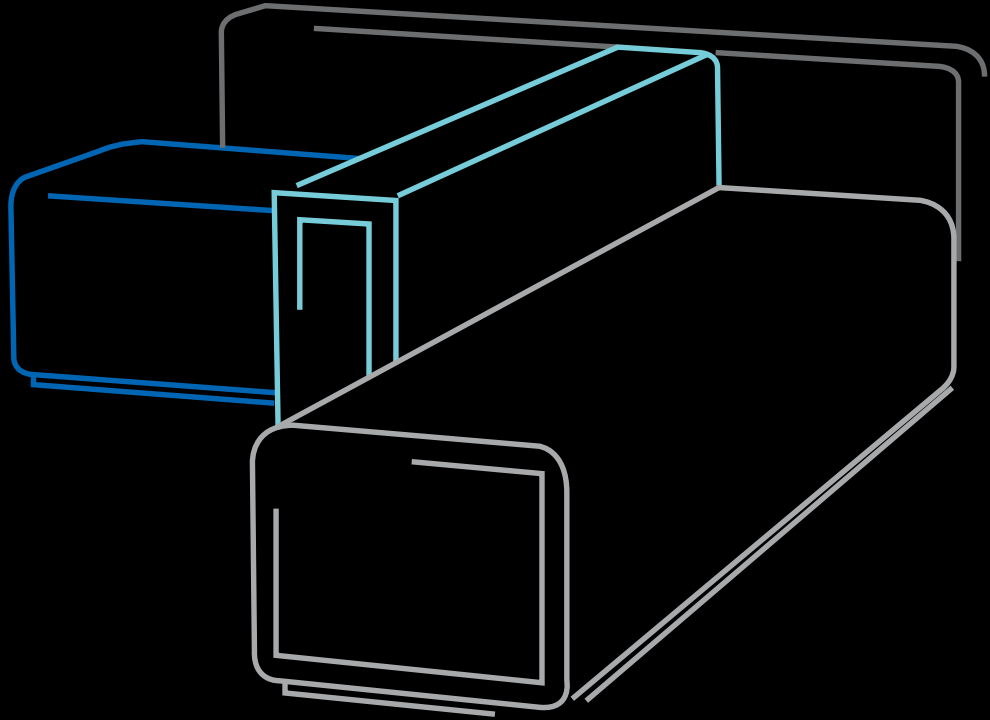

Quality First
Trusts First
Service First
Is Our Main Principle

Live Office Furniture

Causeway
2020

live

CAUSEWAY Live DESIGN

Giant's Causeway, Northern Ireland

ایده این طراحی، از صخره های پدید آمده از طبیعت، در ایرلند شمالی گرفته شده است، که از ۴۰ هزار ستون بازالت Basalts تشکیل شده اند. در واقع فعالیت های آتشفشانی در حدود ۶۰ میلیون سال پیش، منجر به تشکیل ناهمواری ها و صخره هایی به مانند، متقارن و چند وجهی در سواحل شمال شرقی ایرلند شده اند که بلندترین آن ها حدود ۱۲ متر طول دارد. صخره های به مانند که به نظر می رسد به وجود آمدن آن ها ناشی از عبور پهلووان افسانه ای غول بیکر ایرلندی «فین مک کول» باشد. این چهل هزار ستون بازالت به هم پیوسته که در سال ۱۹۸۶ در فهرست میراث جهانی یونسکو ثبت شده اند، یکی از جاذبه های اصلی توریستی می باشد. هر ساله گردشگران و دوستداران طبیعت را به این منطقه افسانه ای جذب می کند.

قطعات زاویه دار این محصول، امکان
چیدمان اریت را فراهم می آورد.

CAUSEWAY Live DESIGN

انحنای قطعات این محصول، امکان ایجاد
چیدمان های مختلف، بصورت دایره، نیم
دایره و S شکل و سایر چیدمان های
منحنی شکل را فراهم می آورد.

CAUSEWAY **Live** DESIGN

استفاده از دیواره های عمودی و جداکننده، با ایجاد یک حریم شخصی، فضای دنجی را جهت کمک به تمرکز حواس و آرامش بیشتر فراهم میکنند.

CAUSEWAY **Live** DESIGN

این محصول جهت نشستن در سالن های
انتظار، لابی هتل ها و بیمارستان ها، مطب
پزشکان و ... مناسب است.